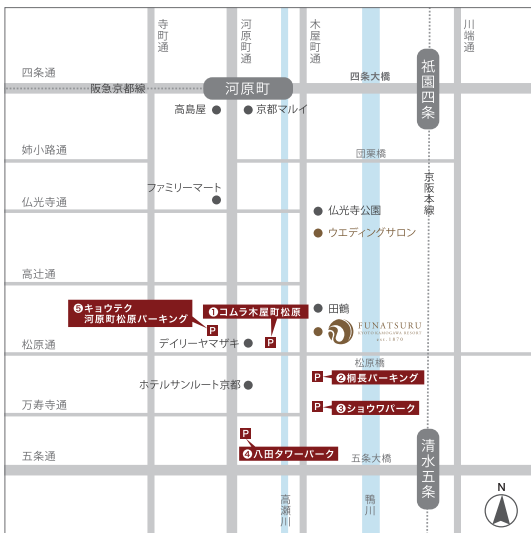

## 近隣駐車場のご案内

- ①コムラ木屋町松原  
4台収容 30分300円
- ②桐長パーキング  
7台収容 30分200円 (8:00~22:00)
- ③ショウワパーク  
7台収容 60分500円 時間内最大料金:1800円 (8:00~22:00)
- ④八田タワーパーク  
34台収容 30分200円 (8:00~21:30)
- ⑤キョウテク河原町松原パーキング  
8台収容 30分200円 時間内最大料金:1600円 (8:00~22:00)

\*上記駐車場は当会場の提携駐車場ではございません。料金は変更になることもございますのであらかじめ各駐車場にてご確認くださいませようお願い申し上げます。

FUNATSURU  
KYOTO KAMOGAWA RESORT  
est.1870